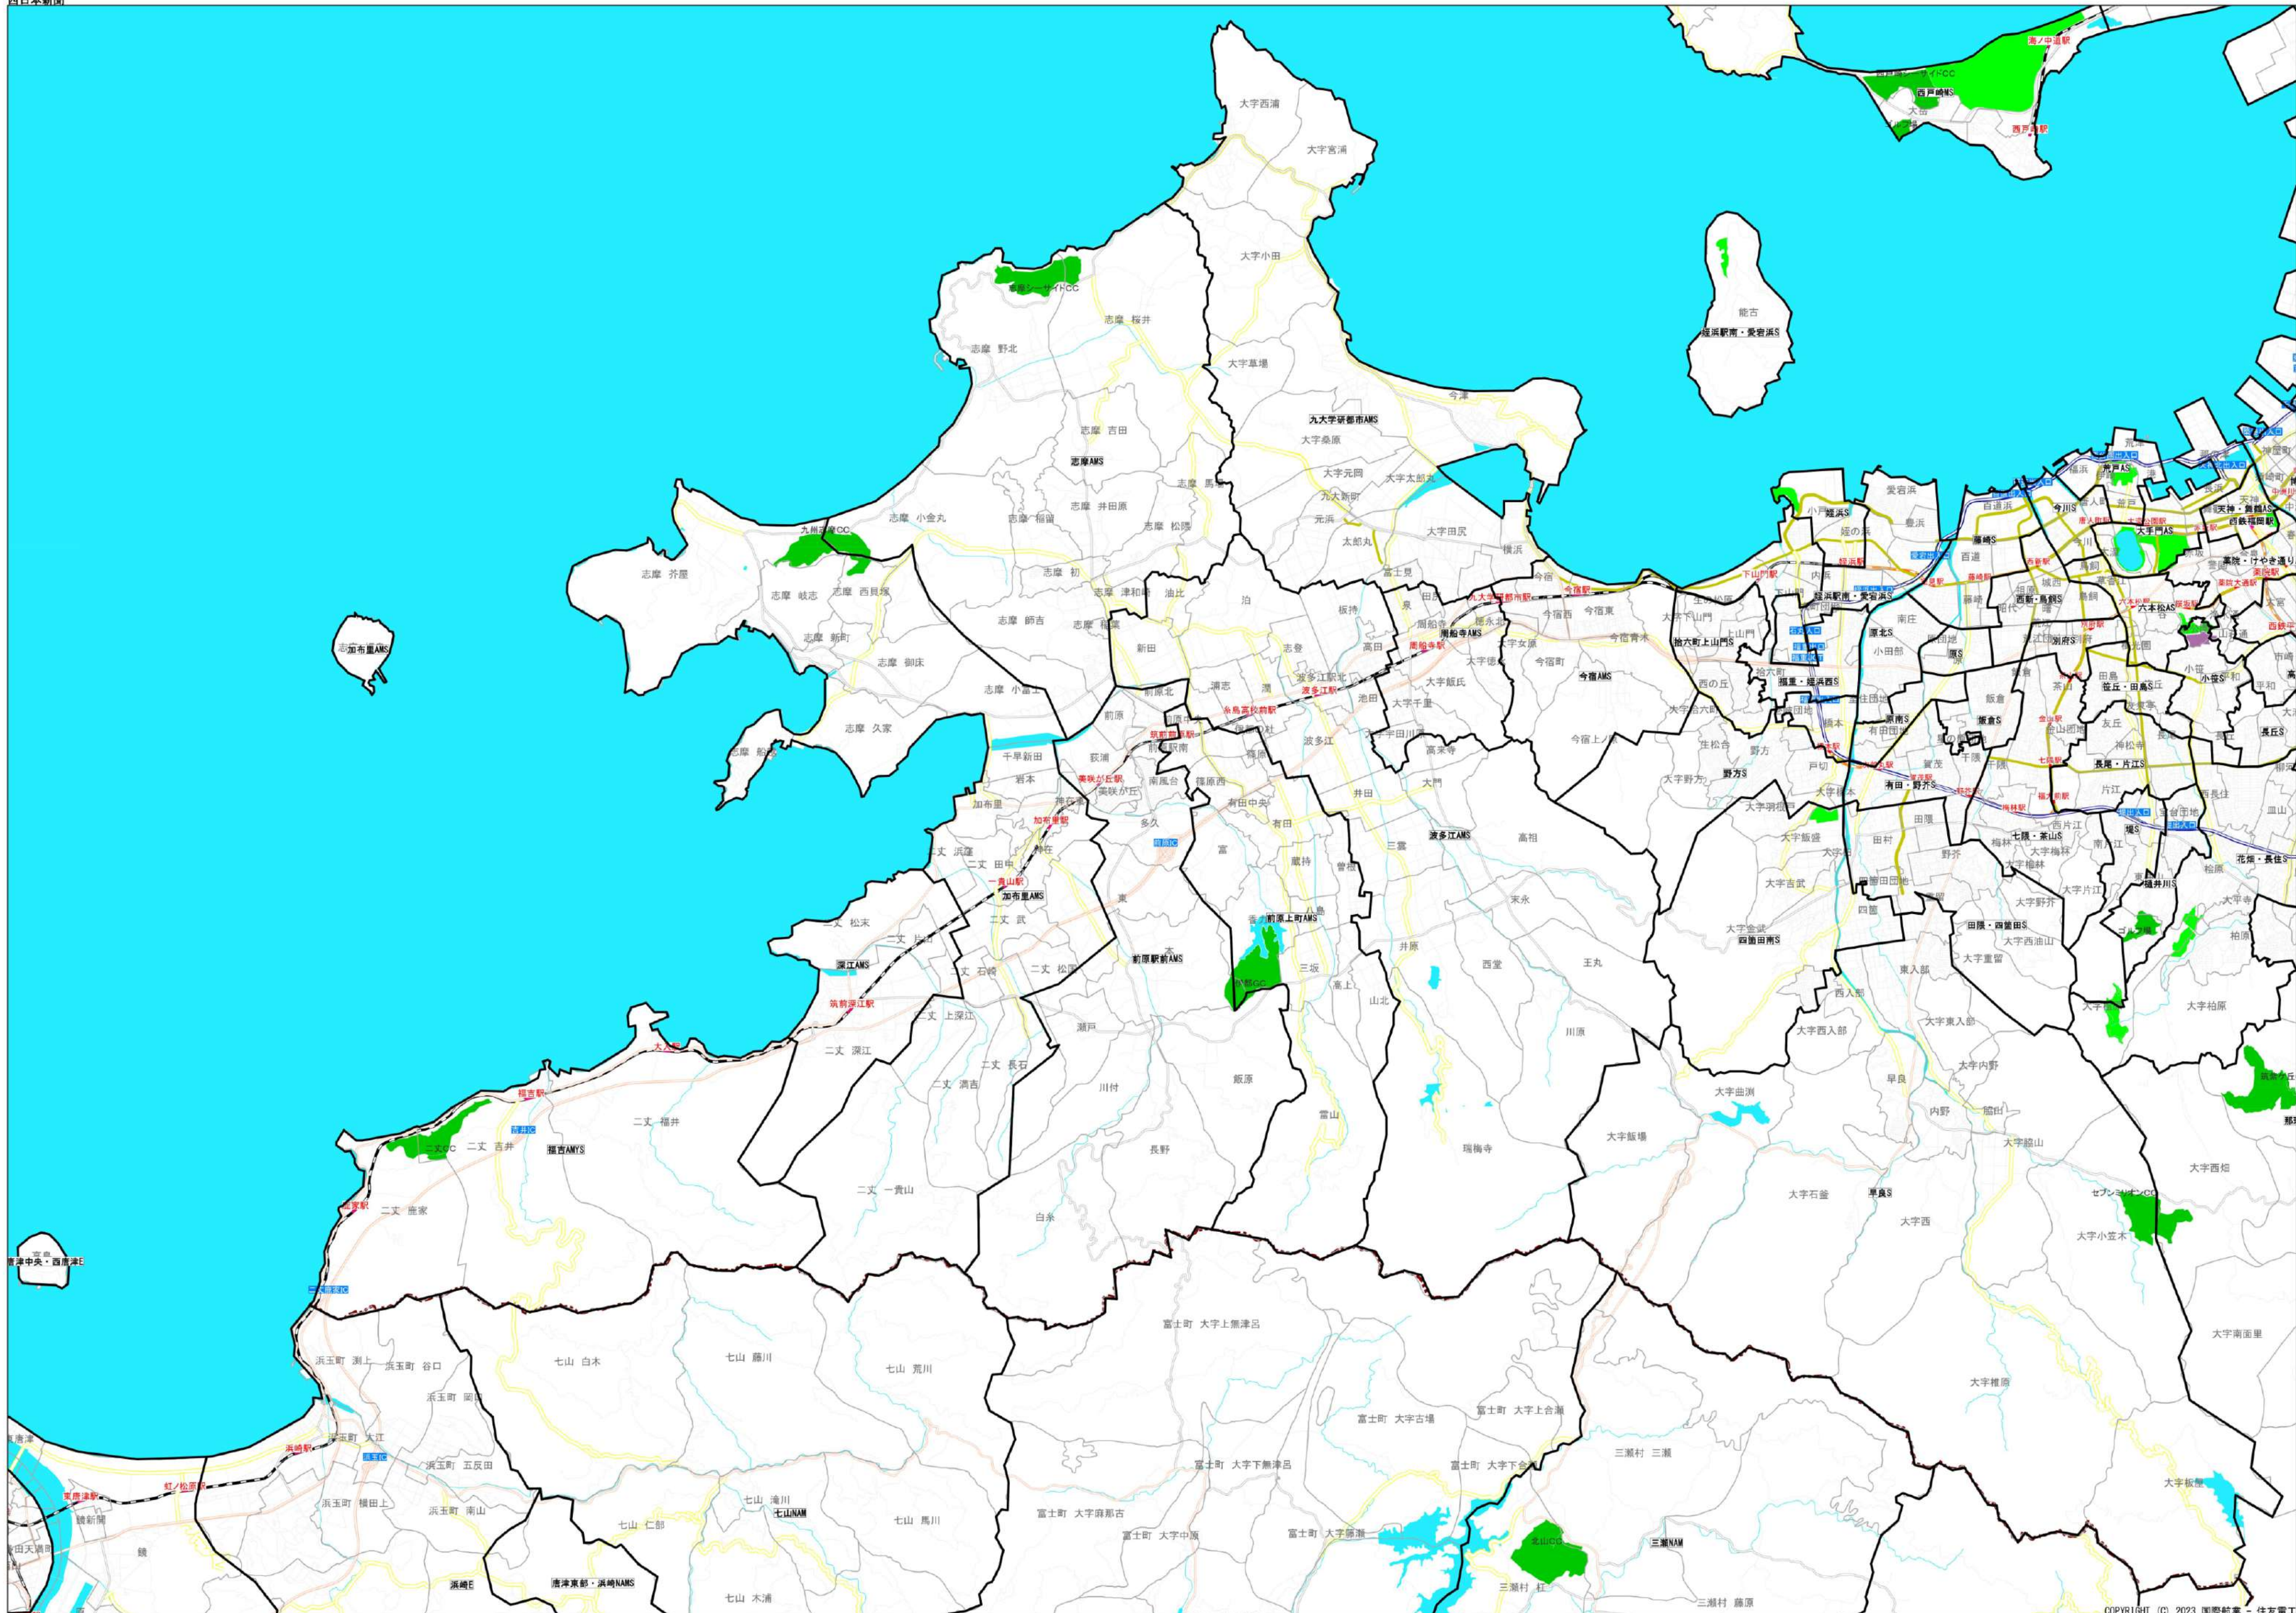

福岡都市圏西部

西日本新聞

福岡都市圏中心部

西日本新聞

福岡都市圏東部

西日本新聞

福岡都市圏南部

福岡都市圏北部

西日本新聞