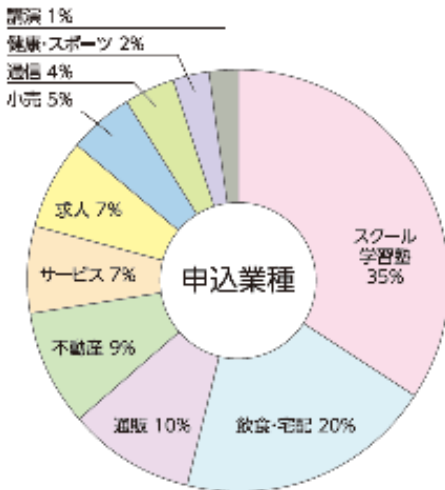

ファンファン福岡

毎週金曜日発行!

※発行がない週もあります。

新聞無読者にもアプローチ!

3月より「ファンファン福岡」に毎週折込が出来るようになりました。

万屋ピーチョ

西日本新聞社発行で信頼度抜群!福岡目線のグルメ情報、コラム、イベント情報など地元福岡の記事が満載のフリーペーパー!!
福岡市を中心にJR・私鉄・地下鉄沿線の集合住宅に32.5万枚を毎週2日間配布!
20~40代を中心にオールターゲットなので今まで届かなかった新聞無読者にもしっかりアプローチ出来ます。さらに折込チラシなら、地区を絞ったピンポイントの配布が可能! ご予算に合わせた効率的な配布が実現出来ます。

このような広告主様にご利用、ご好評いただいております。

【配布エリア】

【料金】

■チラシ折込単価

A/B4	A/B3	A/B2	A/B1
3.0円	4.2円	7.7円	13.0円

※折・厚紙等0.5円増、他特殊サイズはご相談

■冊子折込単価

25gまで	50gまで	75gまで	100gまで
10.0円	15.0円	20.0円	25.0円