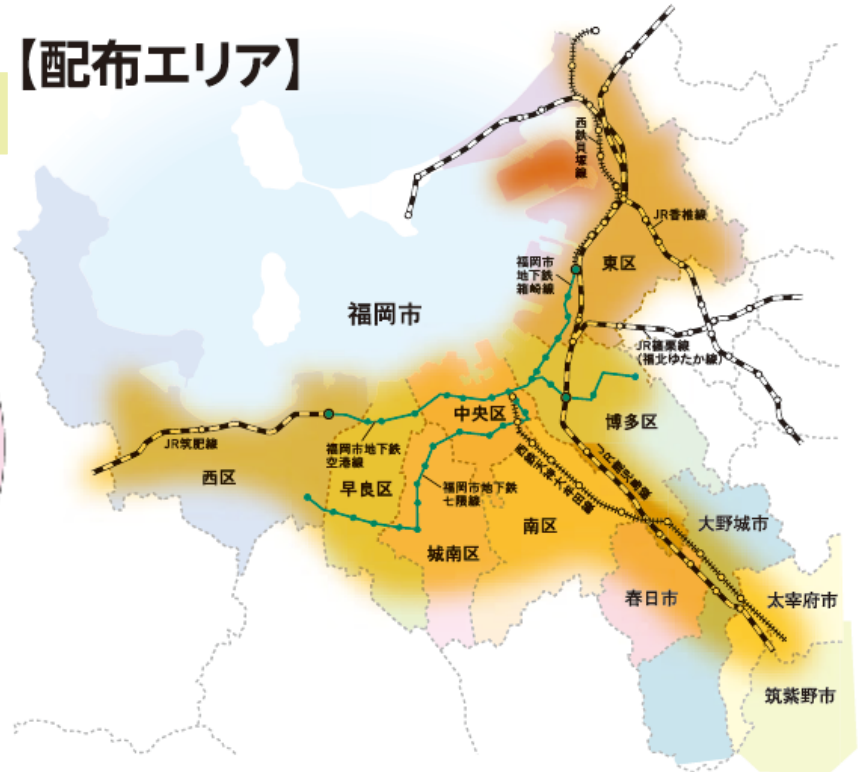

万屋ピーチョ

【配布エリア】

【料金】

■チラシ折込単価

A/B4	A/B3	A/B2	A/B1
3.0円	4.2円	7.7円	13.0円

※折・厚紙等0.5円増、他特殊サイズはご相談

■冊子折込単価

25gまで	50gまで	75gまで	100gまで
10.0円	15.0円	20.0円	25.0円

※100g超50g毎5.0円加算

印刷も承ります 何なりとご相談下さい

申し込み・
お問い合わせ

株式会社西日本新聞総合オリコミ

〒813-0018 福岡県福岡市東区香椎浜ふ頭2丁目3番8号
TEL:092-986-9777 FAX:092-986-9761

西日本折り込み

検索

<http://www.nishi-ori.co.jp/>