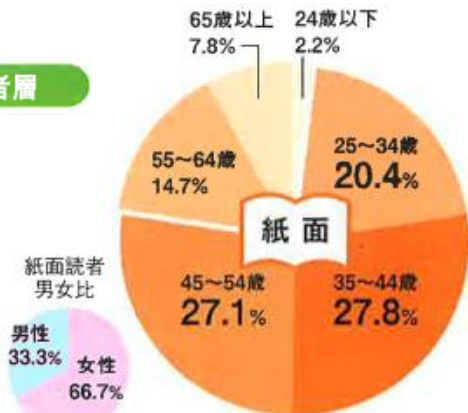

# ファンファン福岡

**毎週金曜日発行!**

※発行がない週もあります。

**新聞無読者にもアプローチ!**

おかげさまで、2021年3月  
ファンファン福岡は  
**創刊 ㊦5周年**  
**週刊化 ㊦2周年**

万屋ピーチヨ

西日本新聞社発行で信頼度抜群!福岡目線のグルメ情報、コラム、イベント情報など地元福岡の記事が満載の**フリーペーパー!!**  
福岡市を中心にJR・私鉄・地下鉄沿線の集合住宅に32.8万枚を毎週2日間配布!  
折込チラシなら、地区を絞ったピンポイントの配布が可能!ご予算に合わせた効率的な配布が実現出来ます。  
2019年夏より **Sub7リッパ** とタイアップ。地下鉄・JR筑肥線の駅にも設置中!!

## 〇〇 配布エリア・発行部数 〇〇

ポスティングと設置で**約345,000部**を発行

ポスティング

福岡都市圏の集合住宅を中心に、

**約328,550部**を配布。

福岡市内で

**No.1**  
の部数

福岡市内の  
発行部数  
※2021年4月現在

- ファンファン福岡...311,450部
- リビングふくおか...222,210部
- ナッセ福岡版...124,000部
- サンデー福岡...114,620部

読者層

※2019年10月読者アンケートから算出